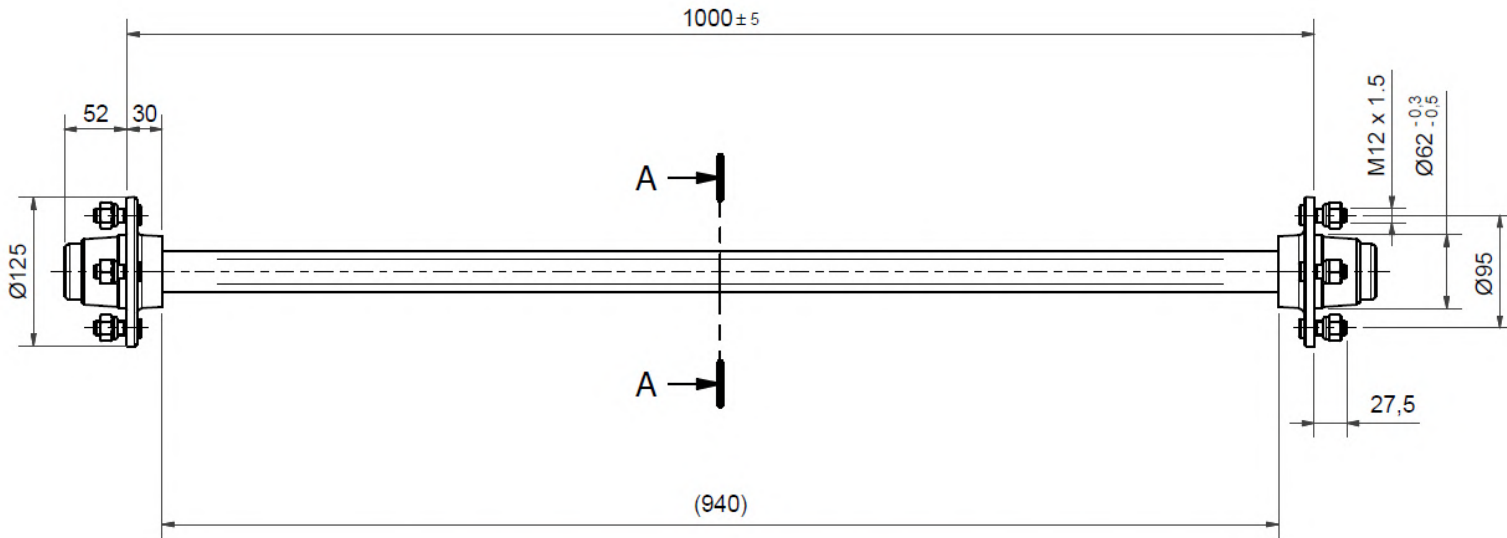

13210

[mm]

OVERH.	215	ET	0
40	900	900	800
25	950	950	850
km/h			
PORTATA - CAPACITY kg.			