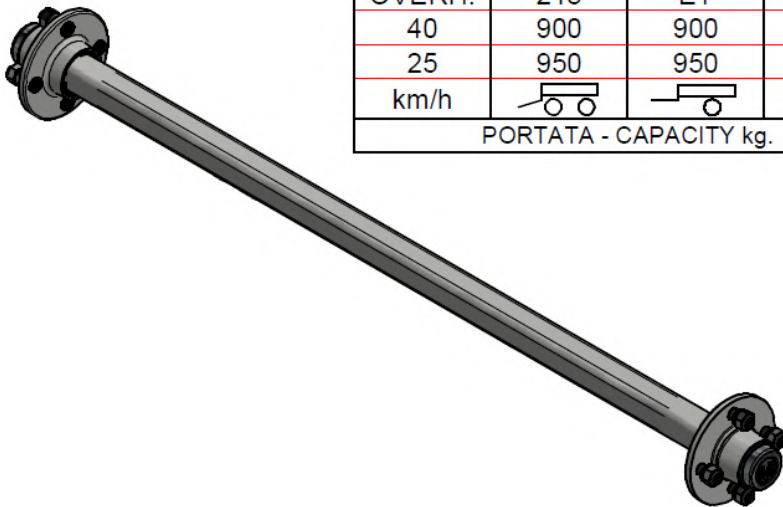

13210

[mm]

OVERH.	215	ET	0
40	900	900	800
25	950	950	850
km/h			
PORTATA - CAPACITY kg.			